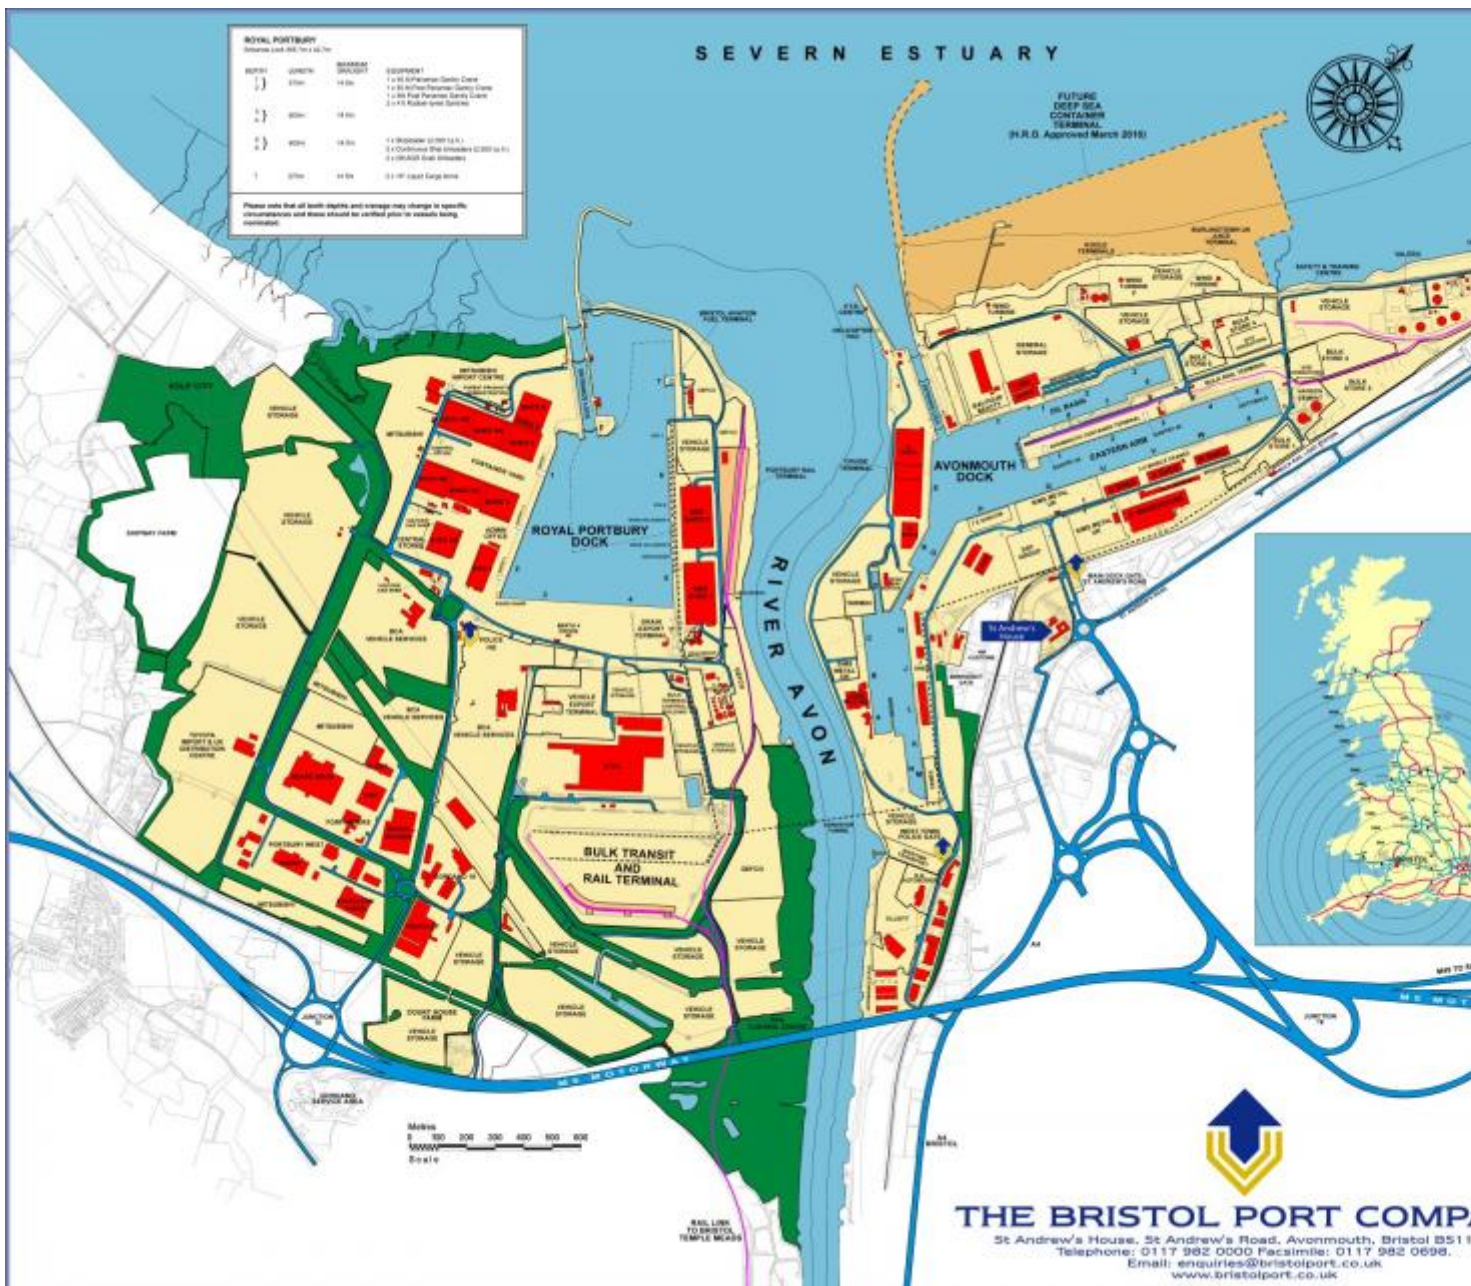

**THE BRISTOL
PORT COMPANY**

Published on *The Bristol Port Company* (<https://www.bristolport.co.uk>)

[Home](#) > [About Us](#) > [Maps](#) > [Bristol Port Map \(Mobile\)](#)

Bristol Port Map (Mobile)

Mobile version of the Bristol Port map.

Bristol Port Map (issued May 2019).

-
-

[Home](#)
[Profile](#)

- [Local Services](#)
- [Policies](#)
- [Secure Access](#)
- [Sitemap](#)
- [Subscribe to Newsletter](#)
- [Terms and Conditions](#)

Source URL: <https://www.bristolport.co.uk/about-us/map-listing/port-map-mobile>